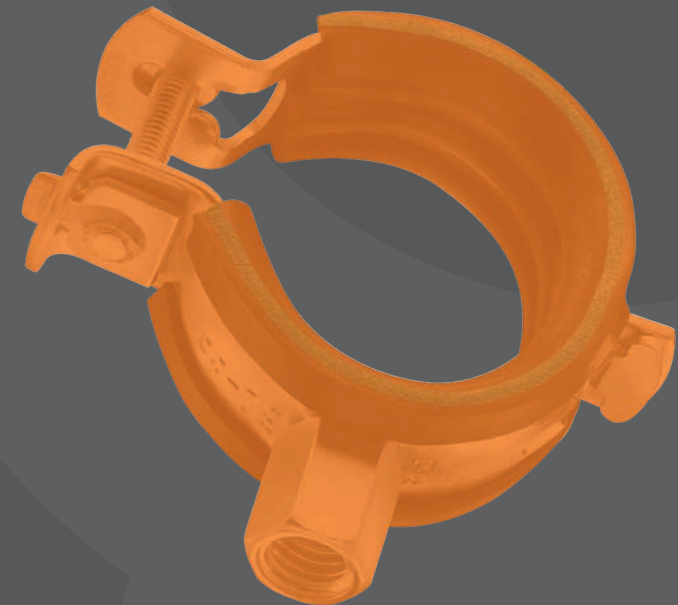

Folgen Sie uns auf Social Media.

Klick dich orange

Einfach bequem bestellen:
online mit Barcode-Scanner.

**URFER⁺
MÜPRO**
Die Schweizer Befestiger

shop.muepro.ch

Online bestellen spart Zeit
– Ihre Zeit, die Sie für
Ihre kostbaren Projekte
gewinnbringend
einsetzen können.